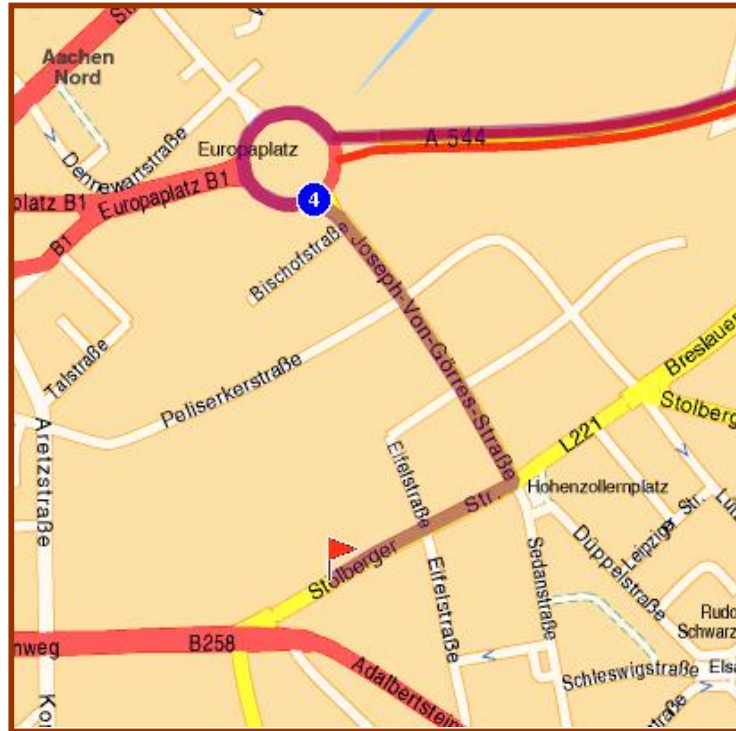

Wegbeschreibung

zum IN VIA Haus
St. Josefs-Platz 1-3, 52068 Aachen

	Sie kommen entweder von der A4 oder der A44 in Richtung Autobahnkreuz Aachen
	Fahren Sie am Autobahnkreuz Aachen auf die A544 in Richtung Rothe Erde, Europaplatz, Würselen bis Sie zum Ende der Autobahn kommen.
	Der Kreisverkehr ist der Europaplatz. Fahren Sie in den Kreisverkehr und verlassen ihn an der 3. Ausfahrt auf die Joseph-von-Görres-Straße.
	Folgen Sie der Straße. Nach 490m (in ca. 1 min.) rechts auf die L221/Stolberger Straße abbiegen.
	Biegen Sie nach 490m (in ca. 1 min.) rechts auf die L221/Stolberger Straße.
	Nach ca. 300m erreichen Sie Ihr Fahrziel den St. Josefs-Platz, direkt hinter der Josefs Kirche.